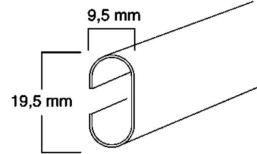

RIELES EXTENSIBLES

11155250 8423209143453

... 11155255 8423209143507

CORTINA ENROLLABLE ZEBRA BLANCO

... CORTINA ENROLLABLE ZEBRA BLANCO

100X180 CM

... 150X260 CM

60700100180

... 60700150260

· Unidad Caja: 6 · Unidad Venta: 1
· Presentación: Caja (Granel)

11160003 8427573313085

RIEL BARRAS 4,8 MT

P300480

· Unidad Caja: 50 · Unidad Venta: 1
· Presentación: Blister

11160935 8423209070940

... 11160941 8423209070971

RIEL EXTENSIBLE BLANCO

... RIEL EXTENSIBLE BLANCO

71-122 CM

... 213-396 CM

304017122

... 304017396

· Unidad Caja: 12 · Unidad Venta: 1
· Presentación: Skin